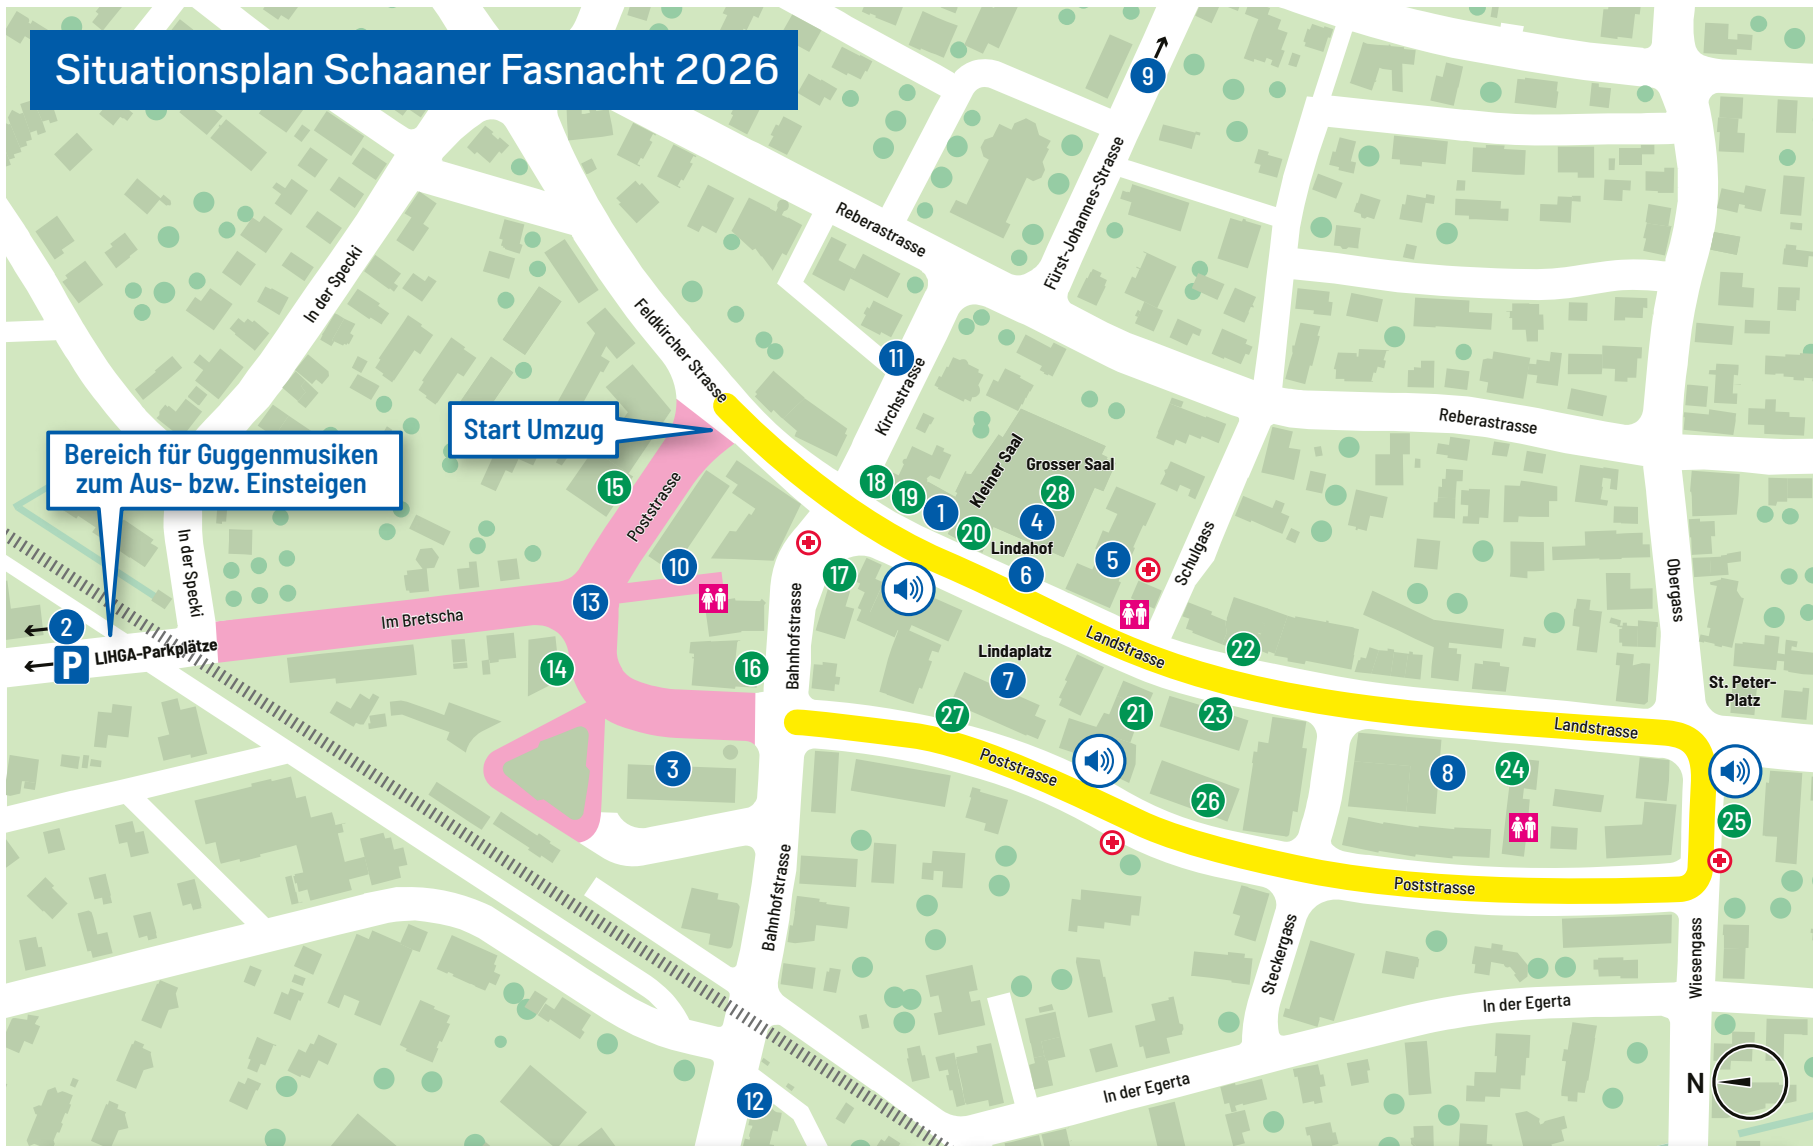

Situationsplan Schaaner Fasnacht 2026

**NARREN
ZUNFT
SCHAAN**
SEIT 1965

Bereich für Guggenmusiken zum Aus- bzw. Einsteigen

Start Umzug

- | | | | |
|----------------------------------|---|-------------------------------------|--|
| 1 Information Narrenzunft Schaan | 9 Massenlager Schulhaus Resch | 14 Kuro (Asian Takeaway) | 22 Johnny's (Bar) |
| 2 Busparkplatz | 10 Verpflegungsstand Umzugsteilnehmende | 15 Lio (Restaurant) | 23 Scanaua (Restaurant & Bar) |
| 3 Post & Bancomat | 11 Taxi-Stand (Samstag) | 16 Black Pearl (Bar) | 24 Rössle (Restaurant) |
| 4 SAL (Saal am Lindaplatz) | 12 Taxi-Stand (Sonntag) | 17 Vibes (Imbiss) | 25 Höttele Bikers Schaan (Verpflegungsstand) |
| 5 Rathaus | 13 Aufstellungszone Umzug | 18 Gusto Italiano (Pasticceria/Bar) | 26 Dolce Gusto (Restaurant) |
| 6 Nebenbühne Lindahof | Umzugsroute | 19 La Piazza (Café/Bar) | 27 Mausì's Marroni (Verpflegungsstand) |
| 7 Monsterbühne Lindaplatz | Samariterposten | 20 Pur (Restaurant) | 28 Fasnachtsparty im SAL (FC Schaan) |
| 8 Nebenbühne Rössle | | 21 Wy Weinbar (Fasnachtszelt) | |